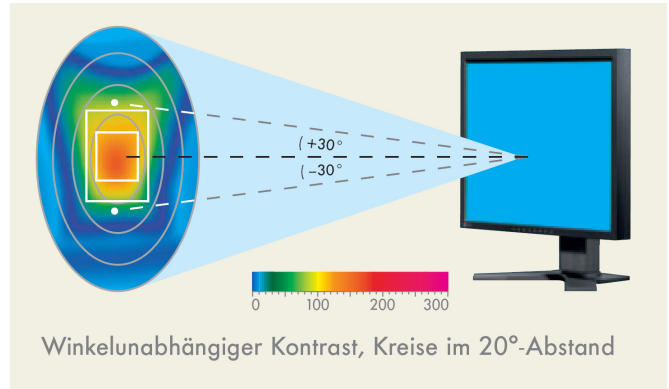

High-End-LCD-Technik. Für High-End Arbeitsplätze.

Nur das perfekte Zusammenspiel aller Komponenten garantiert eine optimale Bildwiedergabe. Das Herzstück jedes Monitors sind seine innovativen LCD-Module. Von der LCD-Technologie hängt vor allem ab, wie gut die Wiedergabe von Kontrast und Farbe bei unterschiedlichen Blickwinkeln ist. Genauer gesagt, wie sich die Bildqualität ändert, wenn der Blick aus der Mitte zu den Rändern wandert. Je stabiler Farbtöne und Kontraste im Sehkegel des Anwenders sind, desto exakter ist die Bildwiedergabe. Bloße Winkel- und Kontrastangaben in Datenblättern können irreführend und unzureichend sein. Verdeutlicht wird die Kontraststabilität am besten durch ein gutes Diagramm oder durch den persönlichen visuellen Vergleich.

Da EIZO keinem Zulieferer exklusiv verpflichtet ist, haben die Ingenieure die Freiheit, bei jedem neuen Modell die neueste und beste Technik zu verwenden, die der Markt bietet. Je nach Anwendung werden darum auch unterschiedliche LCD-Technologien für höchste Kontrast- und Farbtönstabilität verwendet. EIZO LCDs mit VA-Technik glänzen mit den allerbesten winkelunabhängigen Kontrasten, während Monitore mit IPS-Technik zusätzlich äußerst winkelunabhängige Farbtöne liefern.